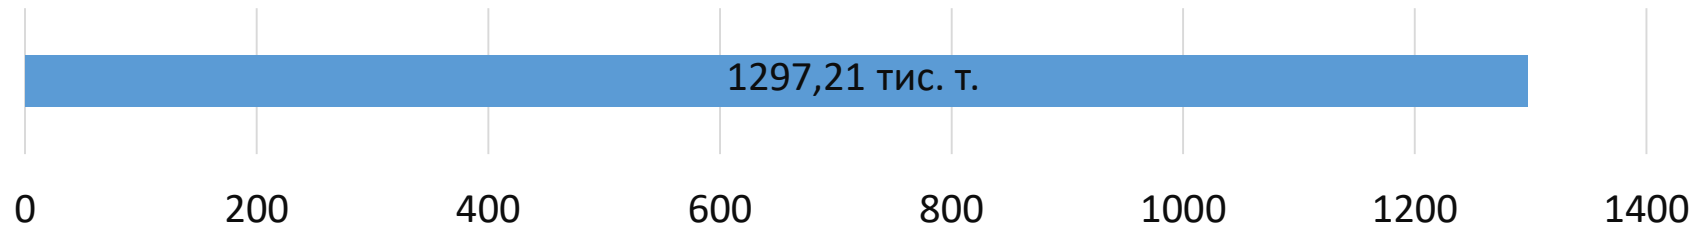

# ЛОГІСТИКА м. Рівне у 2019 році

перевезено пасажирів автомобільним  
транспортом

54,4 млн. осіб

перевезено пасажирів тролейбусами

37,5 млн. осіб

перевезено вантажів автомобільним транспортом

вантажоборот автомобільного транспорту