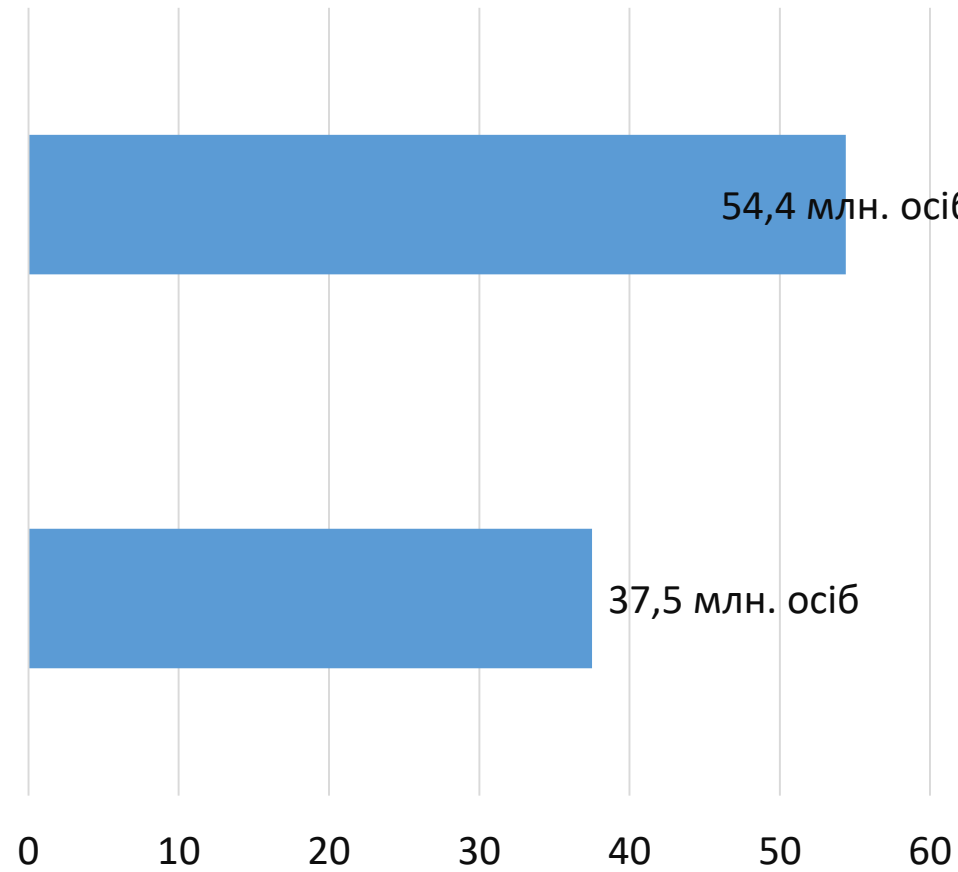

# ЛОГІСТИКА м. Рівне у 2019 році

перевезено пасажирів автомобільним  
транспортом

54,4 млн. осіб

перевезено пасажирів тролейбусами

37,5 млн. осіб

перевезено вантажів автомобільним транспортом

вантажоборот автомобільного транспорту