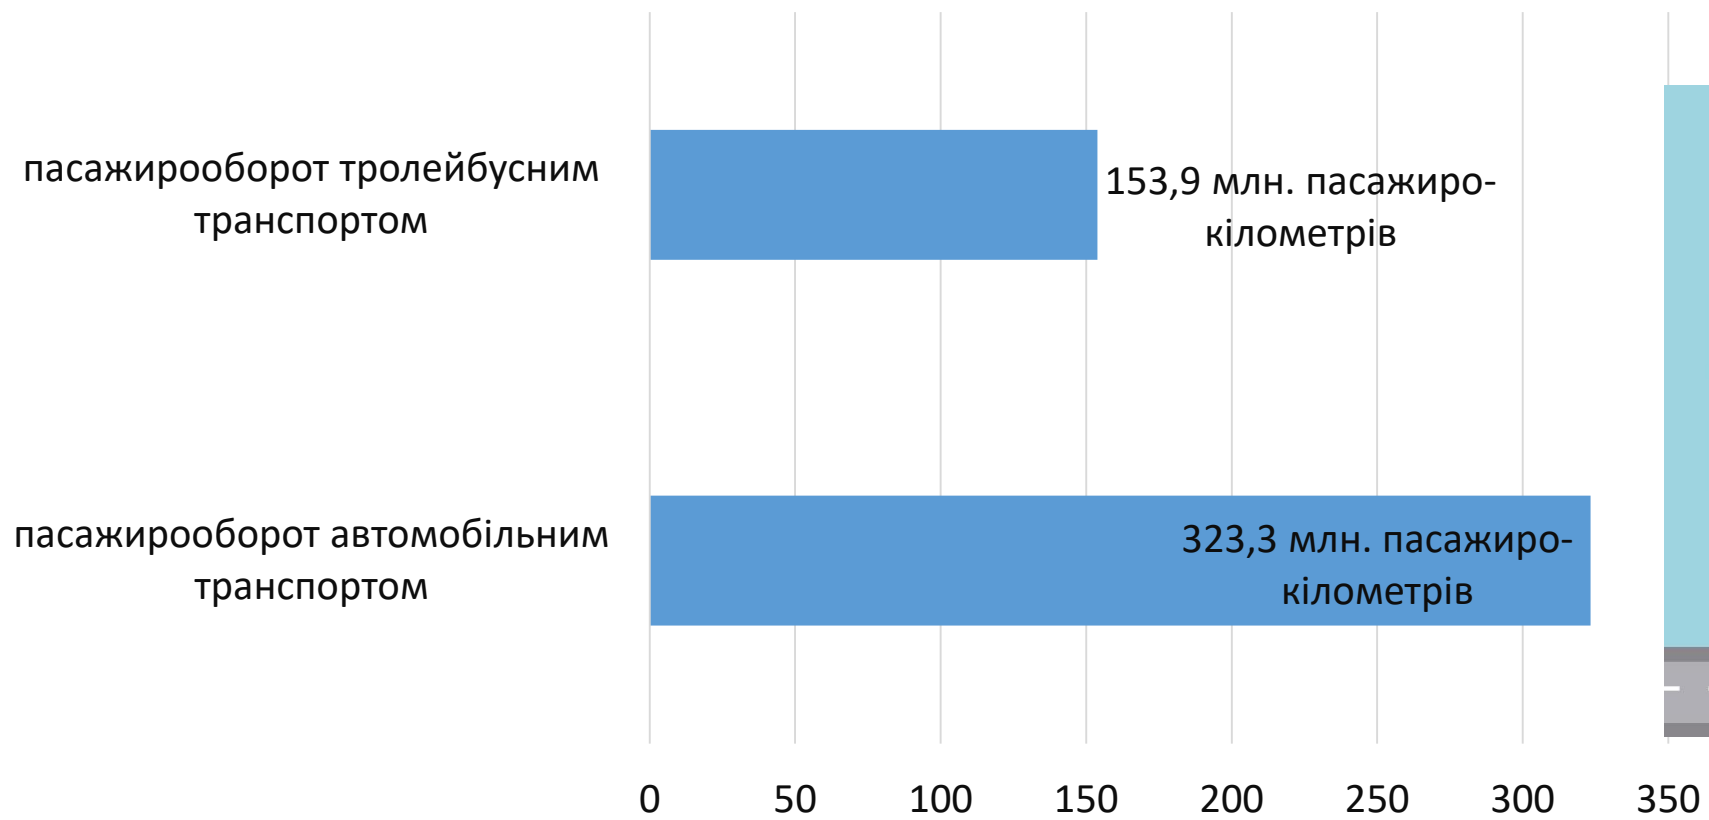

# ЛОГІСТИКА м. Рівне у 2019 році

перевезено пасажирів автомобільним  
транспортом

54,4 млн. осіб

перевезено пасажирів тролейбусами

37,5 млн. осіб

перевезено вантажів автомобільним транспортом

вантажоборот автомобільного транспорту